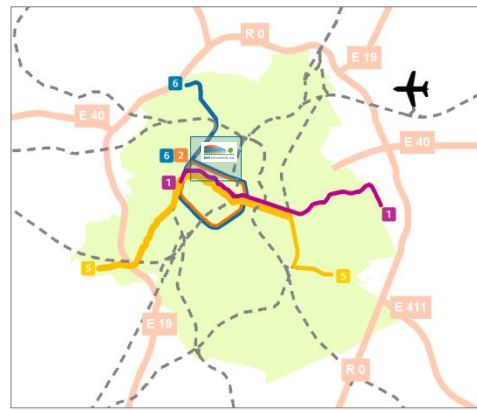

Access map

Avenue du port, 86c/3002
1000 Bruxelles

✉ info@bel.brussels

Gare du Nord	+ 15' 5'	+ 5'
	3 4	
	+ 25 55 58 61	+ 57 14
Ribaucourt		
Yser	+ 12' à 17'	
Belgica		+ 4' à 6'
Pannenhuis / T&T		
	2 6	

Comte de Flandre	+ 19'	+ 6'
	+ 89	
Saintelette	+ 11'	+ 4'
	51	
Armateurs	+ 4'	
	14 57 88	
Picard	+ 6'	
	14 89	